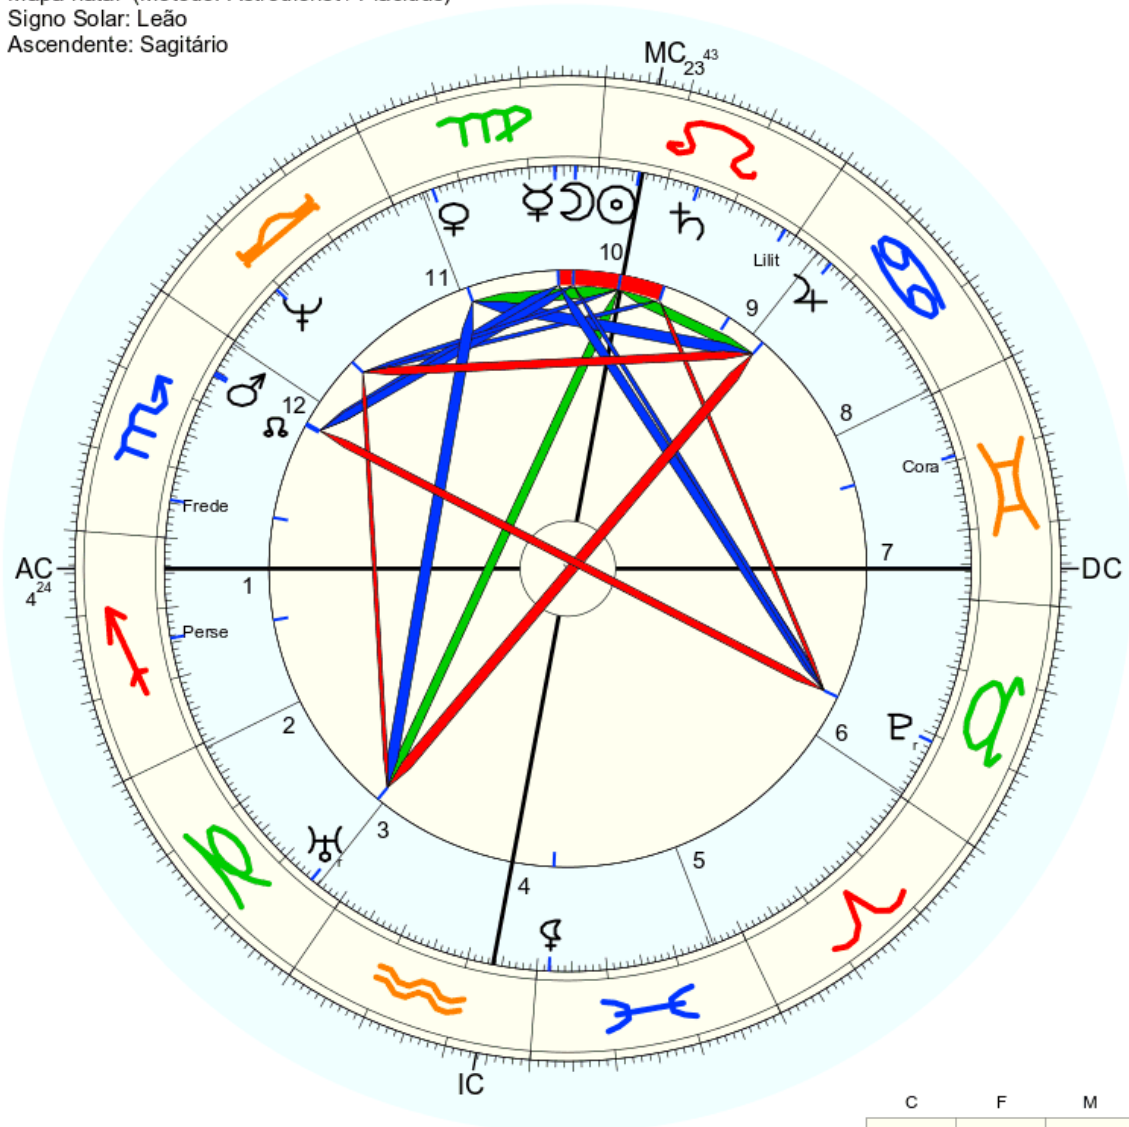

Nome: ♀ Cordeiro de Deus
n. em qui., 17 de agosto 152 greg.
em Brasília (Distrito Federal), BRAS
47w55'47, 15s46'47

Horas: 12:00 LMT
Tempo Univ.: 15:11:43
Tempo Sid.: 9:44:21

Título: 2.AT 0.0-1 11-Dez-2023

Mapa natal (Método: Astrodienst / Placidus)
Signo Solar: Leão
Ascendente: Sagitário

☉ Sol	♌ 24° 9' 58"	Dom.
☾ Lua	♋ 3° 19' 0"	
☿ Mercúrio	♋ 6° 15' 59"	Dom. Exalt.
♀ Vénus	♋ 23° 59' 54"	Queda
♂ Marte	♋ 5° 18' 1"	Dom.
♃ Júpiter	♌ 23° 40' 36"	Exalt.
♄ Saturno	♌ 15° 32' 7"	Detr.
♅ Urano	♌ 24° 56' 50"r	
♆ Neptuno	♌ 20° 35' 48"	
♇ Plutão	♌ 8° 56' 27"r	Detr.
♁ Nodo médio	♋ 5° 41' 56"	
♄ Quiron	não disponível	
♀ Lilith	♋ 1° 44' 10"	
1181 Lilith	♌ 1° 44' 43"	
2340 Hathor	não disponível	
399 Persephone	♌ 14° 19' 53"	
504 Cora	♌ 20° 41' 48"	
678 Fredegundis	♋ 24° 34' 34"	
AC: ♏	4° 24' 20"	
2: ♋	0° 46' 3"	
3: ♌	26° 8' 8"	
MC: ♌	23° 43' 5"	
11: ♋	25° 33'	
12: ♋	0° 29'	

	C	F	M
F		☉ ♃ LI MC Pe AC	
A	♀		Co
T	♃	P	☾ ♀ ♀
A	♄	♂ ♁ Fr	♀