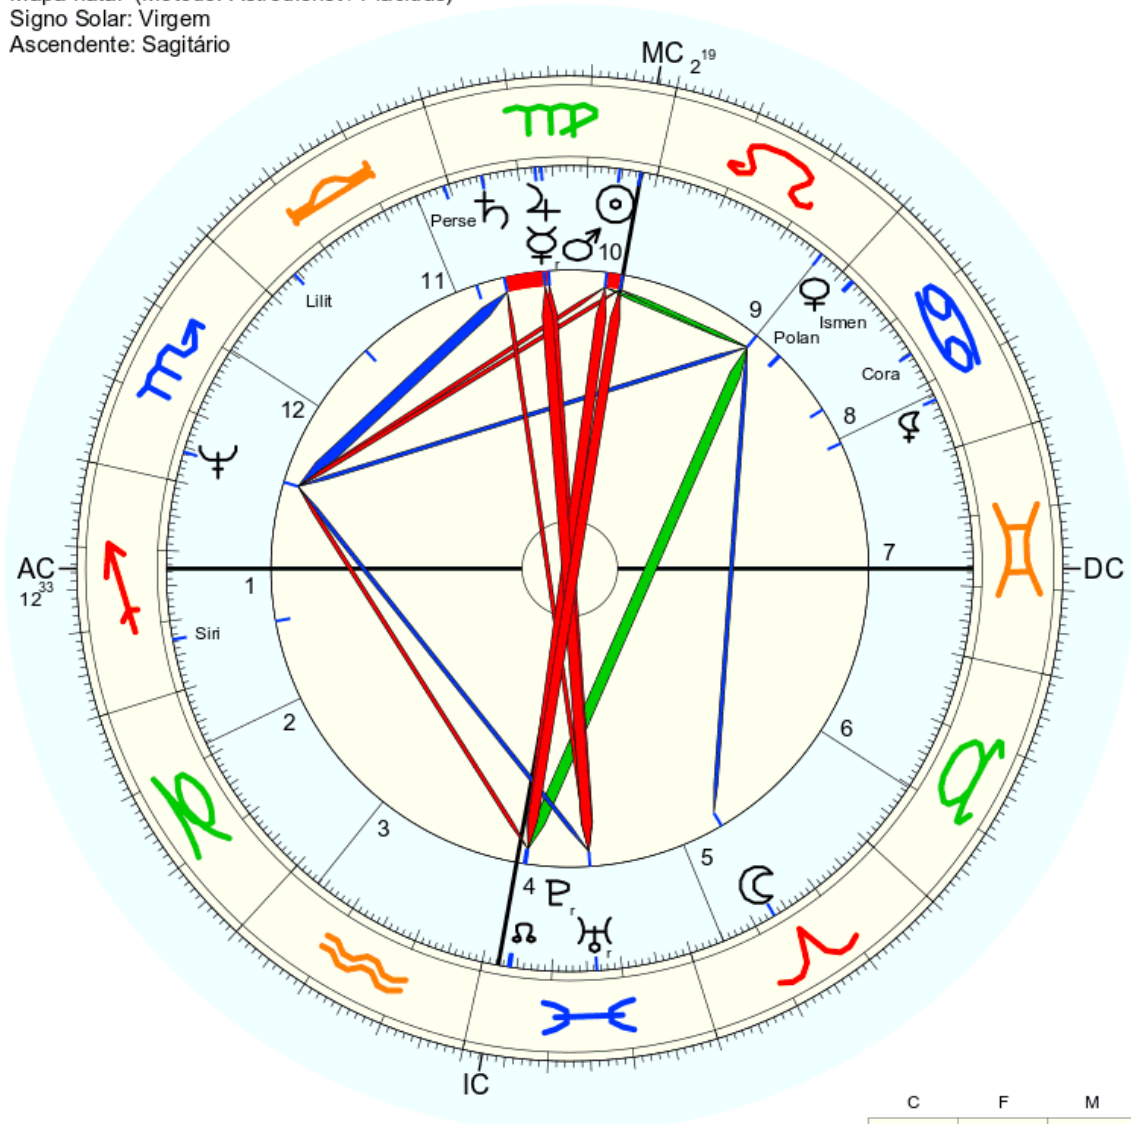

Nome: ♀ Maria Quitéria - 7 encruzilhadas
n. em sex., 26 de agosto 332 greg.
em Brasília (Distrito Federal), BRAS
47w55'47, 15s46'47

Horas: 12:00 LMT
Tempo Univ.: 15:11:43
Tempo Sid.: 10:17:20

Título: 2.AT 0.0-1 10-Dez-2023

Mapa natal (Método: Astrodienst / Placidus)
Signo Solar: Virgem
Ascendente: Sagitário