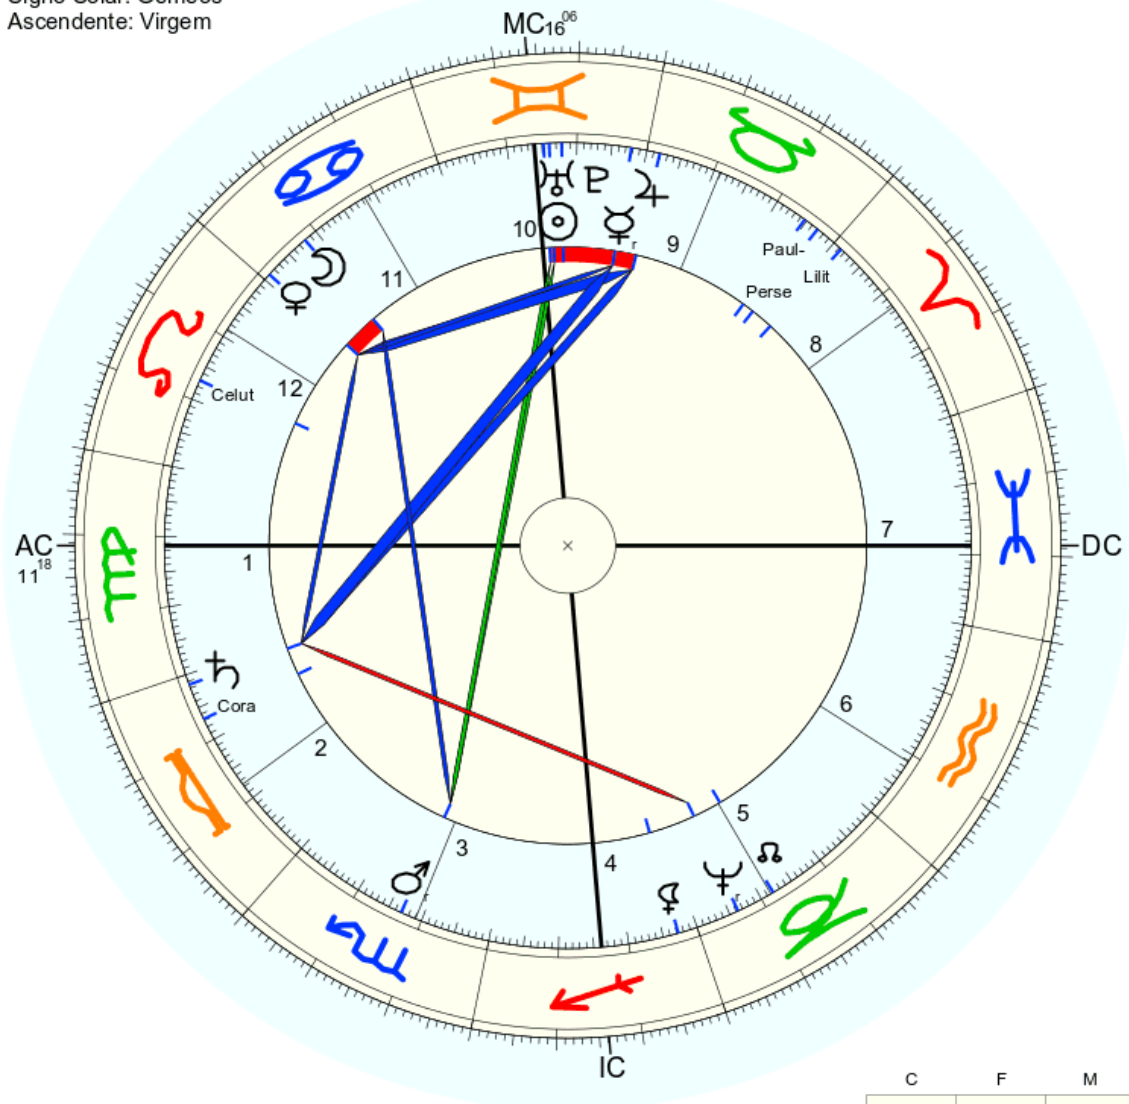

	C	F	M
F		♀ Ce	♀
A	♃ Co AC		♀ ♃ ♃ P
T	♃ ♃	Li Pe Pa	
A	☉ MC	♂	☾

Data 18 slllhpk 52 ouroboros 32  
 186 - 17 2 1 1 12 - x x

Nome: ♀ Êxodo 24 - 1  
 n. em ter., 6 de junho 186 greg.  
 em Brasília (Distrito Federal), BRAS  
 47w55'47, 15s46'47

Horas: 12:00 LMT  
 Tempo Univ.: 15:11:43  
 Tempo Sid.: 4:59:32

Título: 2.AT 0.0-1 10-Dez-2023

Mapa natal (Método: Astrodienst / Placidus)  
 Signo Solar: Gêmeos  
 Ascendente: Virgem

☉ Sol	♊ 14° 46' 53"	
☾ Lua	♊ 21° 57' 56"	Dom.
☿ Mercúrio	♊ 2° 13' 18"	Dom.
♀ Vênus	♊ 29° 0' 47"	
♂ Marte	♊ 16° 53' 7"	Dom.
♃ Júpiter	♊ 28° 6' 18"	
♄ Saturno	♊ 1° 28' 43"	Exalt.
♅ Urano	♊ 13° 57' 54"	
♆ Neptuno	♊ 6° 16' 15"	
♇ Plutão	♊ 12° 11' 6"	
♁ Nodo médio	♊ 11° 54' 30"	
♄ Quiron	não disponível	
♀ Lilith	♊ 27° 12' 49"	
1181 Lilith	♊ 28° 38' 59"	
2340 Hathor	não disponível	
399 Persephone	♊ 3° 3' 8"	
504 Cora	♊ 6° 46' 47"	
5307 Paul-Andre	♊ 5° 19' 46"	
186 Celuta	♊ 17° 6' 40"	
AC	♍ 11° 18' 18"	2: ♋ 17° 36' 3: ♎ 19° 7'
MC	♋ 16° 6' 12"	11: ♏ 11° 32' 12: ♌ 8° 51'