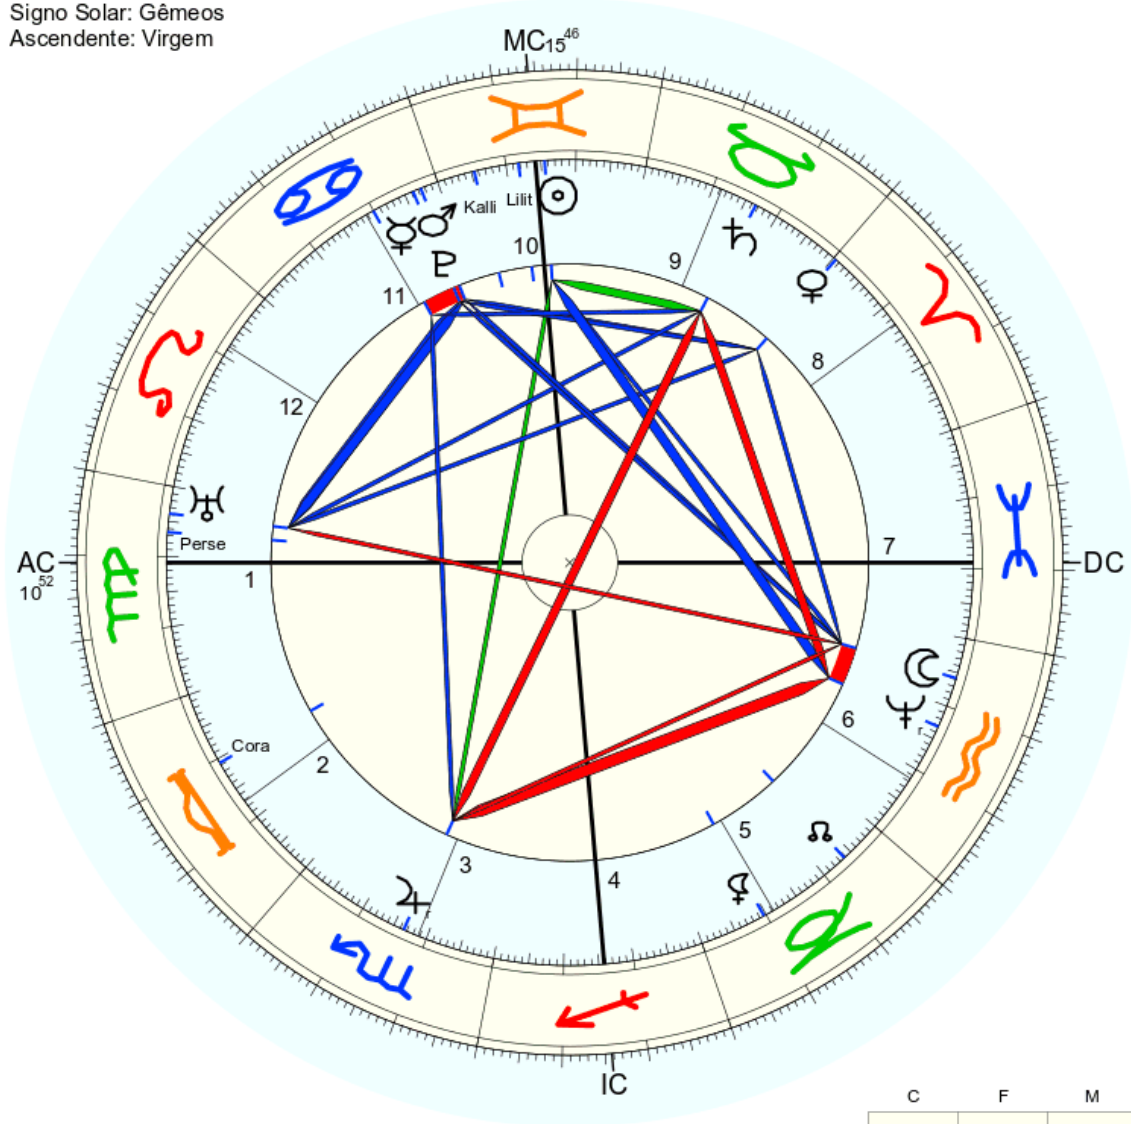

Nome: ♀ Exu
n. em qua., 6 de junho 204 greg.
em Brasília (Distrito Federal), BRAS
47w55'47, 15s46'47

Horas: 12:00 LMT
Tempo Univ.: 15:11:43
Tempo Sid.: 4:58:06

Título: 2.AT 0.0-1 11-Dez-2023

Mapa natal (Método: Astrodiens / Placidus)
Signo Solar: Gêmeos
Ascendente: Virgem

☉ Sol	♊ 14° 26' 32"	
☾ Lua	♊ 24° 11' 43"	
☿ Mercúrio	♊ 10° 2' 1"	
♀ Vênus	♊ 29° 37' 31"	Detr.
♂ Marte	♊ 2° 34' 17"	Queda
♃ Júpiter	♊ 16° 32' 3"r	
♄ Saturno	♊ 13° 23' 58"	
♅ Urano	♊ 3° 52' 8"	
♆ Neptuno	♊ 16° 50' 44"r	
♇ Plutão	♊ 3° 45' 26"	
♁ Nodo médio	♊ 23° 46' 38"	
♄ Quiron	não disponível	
♀ Lilith	♊ 9° 38' 33"	
1181 Lilith	♊ 18° 11' 42"	
2340 Hathor	não disponível	
399 Persephone	♊ 6° 31' 40"	
504 Cora	♊ 10° 39' 42"	
204 Kallisto	♊ 24° 35' 37"	
AC:	♍ 10° 52' 8"	2: ♋ 17° 11'
		3: ♌ 18° 45'
MC:	♊ 15° 46' 16"	11: ♋ 11° 12'
		12: ♌ 8° 28'