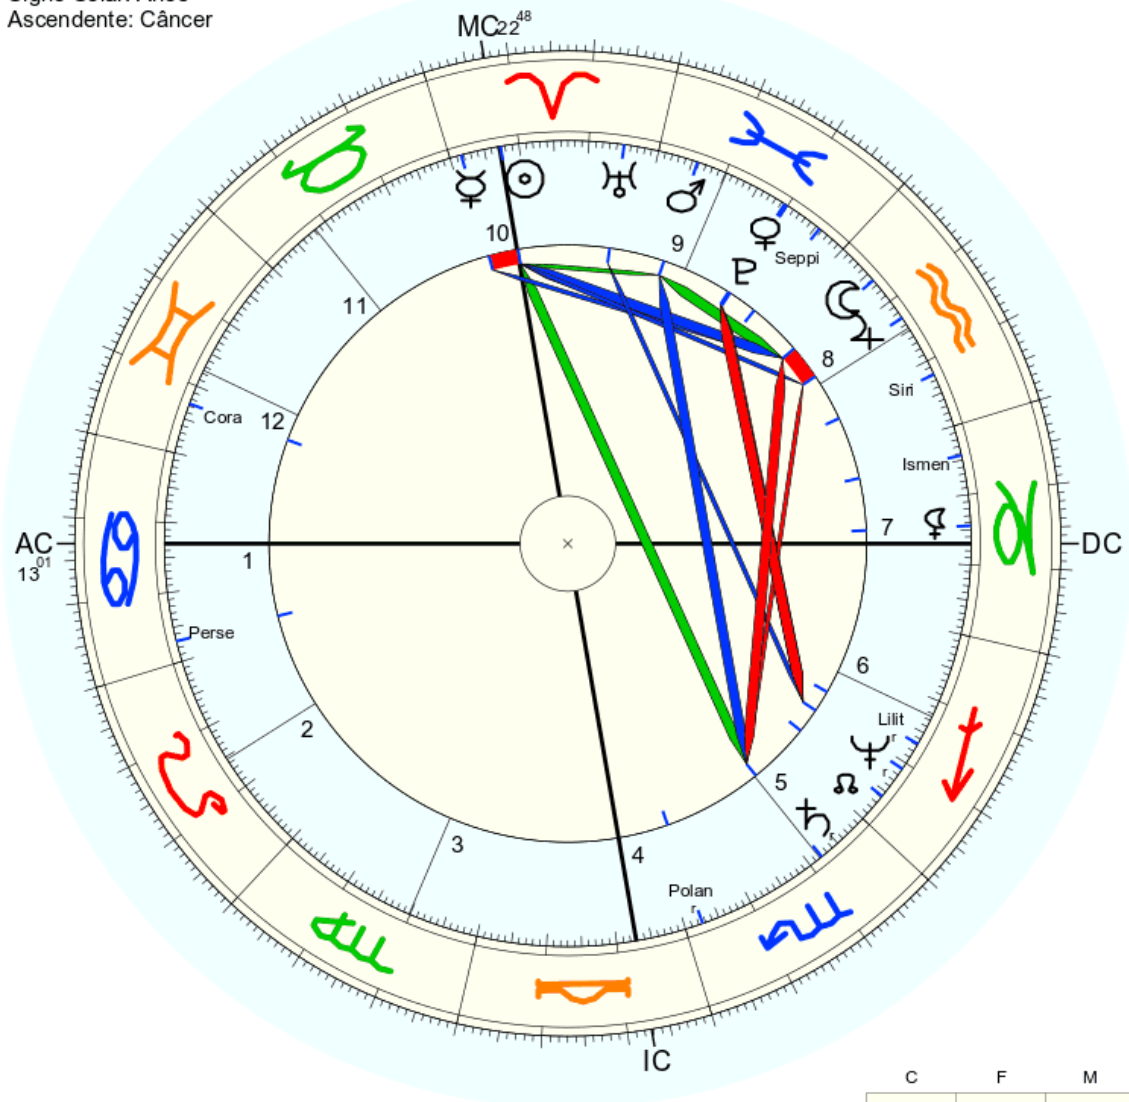

Horas: 12:00 LMT  
 Tempo Univ.: 15:11:43  
 Tempo Sid.: 1:24:15

Título: 2.AT 0.0-1 10-Dez-2023

Mapa natal (Método: Astrodienst / Placidus)  
 Signo Solar: Áries  
 Ascendente: Câncer

☉ Sol	♈ 22° 38' 25"	Exalt.
☾ Lua	♋ 23° 48' 55"	
☿ Mercúrio	♈ 28° 20' 1"	
♀ Vênus	♋ 10° 30' 24"	Exalt.
♂ Marte	♋ 24° 14' 41"	
♃ Júpiter	♋ 17° 6' 23"	
♄ Saturno	♋ 22° 2' 37"	
♅ Urano	♈ 4° 58' 10"	
♆ Neptuno	♈ 9° 2' 20"	
♇ Plutão	♋ 10° 8' 37"	
♁ Nodo médio	♈ 4° 12' 36"	
♁ Quiron	não disponível	
♀ Lilith	♋ 15° 33' 44"	
1181 Lilith	♋ 13° 13' 16"	
2340 Hathor	não disponível	
399 Peneopphone	♈ 27° 2' 27"	
504 Cora	♋ 22° 42' 11"	
142 Polana	♋ 2° 33' 28"	
190 Ismene	♋ 25° 41' 9"	
332 Siri	♋ 7° 50' 30"	
483 Seppina	♋ 4° 25' 18"	
FC	♈ 13° 1' 20"	2: ♋ 15° 23"
MC	♈ 22° 48' 12"	11: ♋ 21° 44"
		3: ♋ 19° 51"
		12: ♋ 17° 33"