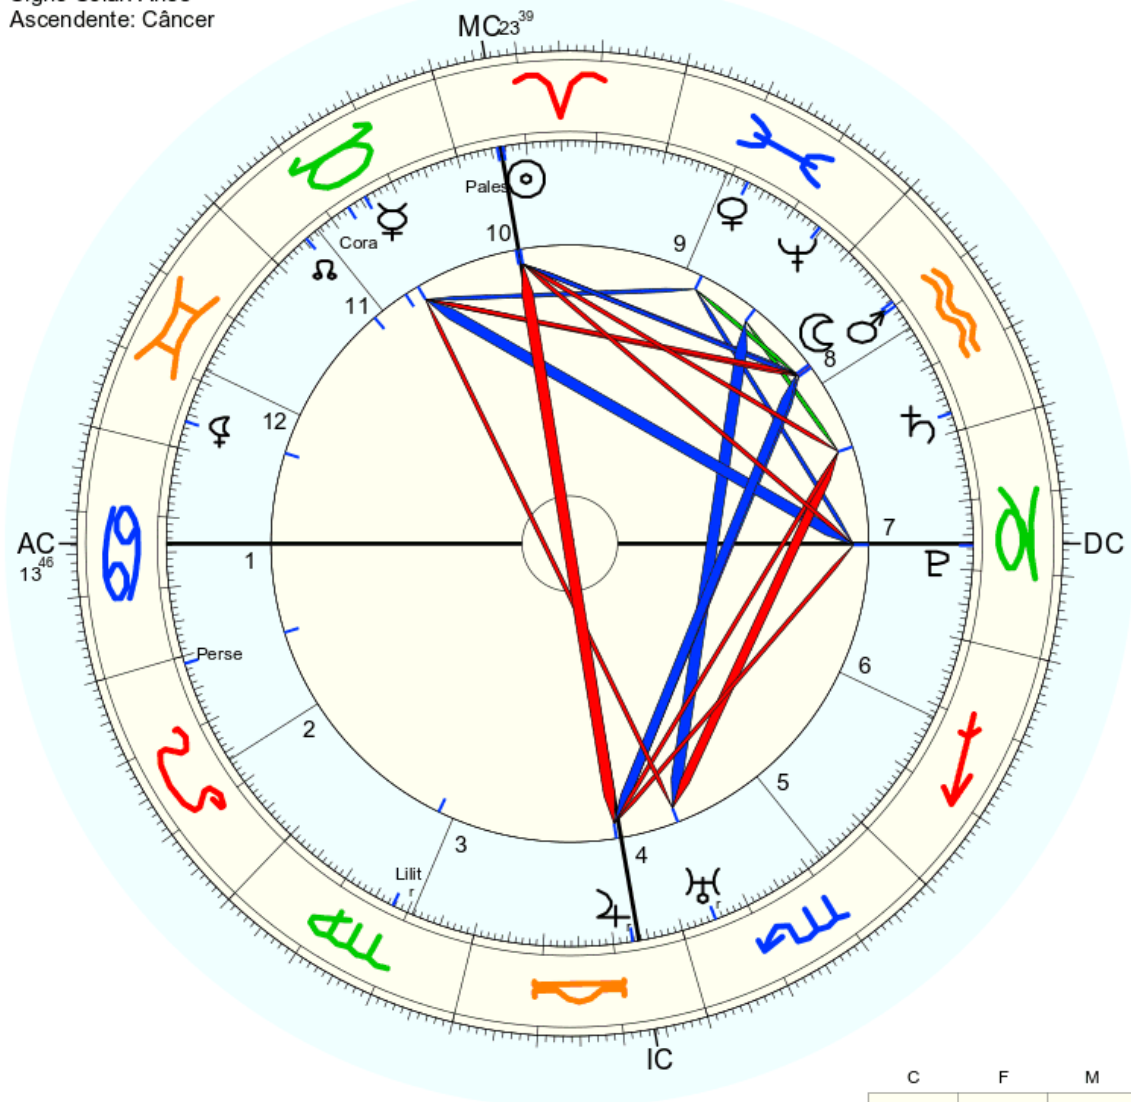

Nome: ♀ Deus
n. em ter., 13 de abril 49 greg.
em Brasília (Distrito Federal), BRAS
47w55'47, 15s46'47

Horas: 12:00 LMT
Tempo Univ.: 15:11:43
Tempo Sid.: 1:27:26

Título: 2.AT 0.0-1 10-Dez-2023

Mapa natal (Método: Astrodienst / Placidus)
Signo Solar: Áries
Ascendente: Câncer

☉ Sol	♈ 23° 18' 54"	Exalt.
☾ Lua	♈ 20° 38' 19"	
☿ Mercúrio	♏ 14° 18' 30"	
♀ Vênus	♏ 17° 34' 6"	Exalt.
♂ Marte	♈ 19° 55' 50"	
♃ Júpiter	♈ 22° 45' 27"r	
♄ Saturno	♈ 2° 41' 52"	Dom.
♅ Urano	♉ 4° 58' 4"r	Exalt.
♆ Neptuno	♏ 5° 29' 28"	Dom.
♇ Plutão	♏ 13° 30' 41"	
♁ Nodo médio	♏ 24° 33' 46"	
♄ Quiron	não disponível	
♀ Lilith	♏ 26° 6' 32"	
1181 Lilith	♏ 17° 43' 47"r	
2340 Hathor	não disponível	
399 Persephone	♏ 1° 5' 13"	
504 Cora	♏ 17° 6' 23"	
49 Pales	♏ 24° 8' 52"	
AC:	♋ 13° 46' 0"	
MC:	♈ 23° 39' 24"	
	2: ♏ 16° 13'	
	3: ♏ 20° 44'	
	11: ♏ 22° 30'	
	12: ♏ 18° 16'	

	C	F	M
F	☉ Pa MC	Pe	
A	♃	♂ ♃ ♄ ♀	
T	♁	♀ ♁ Co	Li
A	♋ AC	♏	♀ ♀