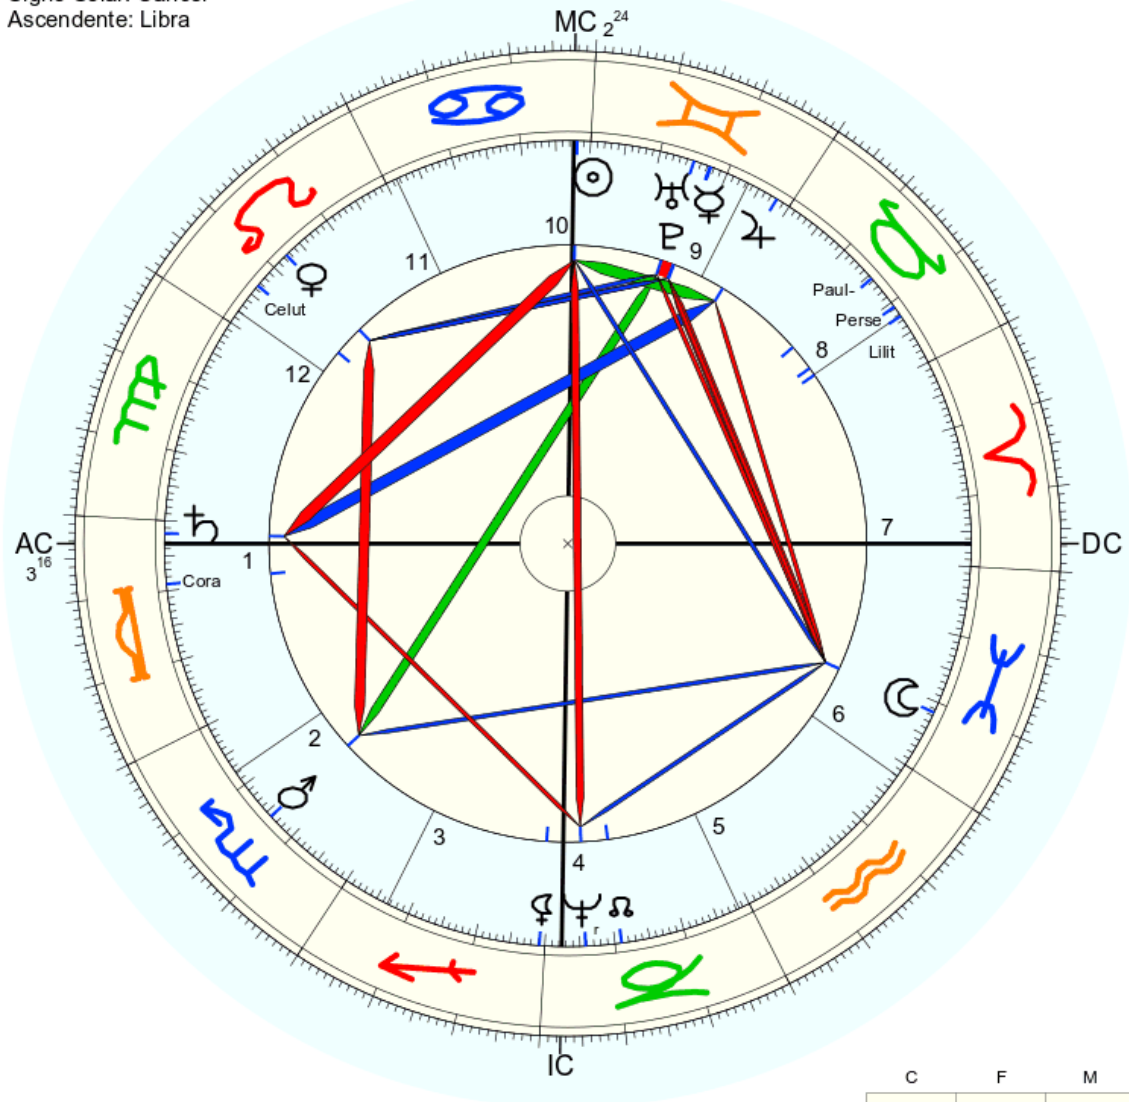

Nome: ♀ Êxodo 24 - 1
n. em sab., 24 de junho 186 greg.
em Brasília (Distrito Federal), BRAS
47w55'47, 15s46'47

Horas: 12:00 LMT
Tempo Univ.: 15:11:43
Tempo Sid.: 6:10:30

Título: 2.AT 0.0-1 10-Dez-2023

Mapa natal (Método: Astrodienst / Placidus)
Signo Solar: Câncer
Ascendente: Libra

☉ Sol	♋	1° 55' 50"	
☾ Lua	♋	8° 29' 42"	
☿ Mercúrio	♌	12° 28' 19"	Dom.
♀ Vénus	♌	17° 31' 25"	
♂ Marte	♌	15° 52' 36"	Dom.
♃ Júpiter	♌	2° 3' 25"	Detr.
♄ Saturno	♌	1° 47' 45"	Exalt.
♅ Urano	♌	15° 2' 4"	
♆ Neptuno	♌	5° 48' 37"	
♇ Plutão	♌	12° 37' 24"	
♁ Nodo médio	♌	10° 57' 19"	
♄ Quiron		não disponível	
♀ Lilith	♌	29° 12' 31"	
1181 Lilith	♌	7° 40' 15"	
2340 Hathor		não disponível	
399 Persephone	♌	9° 15' 47"	
504 Cora	♌	9° 3' 28"	
5307 Paul-Andre	♌	14° 25' 31"	
186 Celuta	♌	23° 28' 19"	
AC	♏	3° 16' 13"	2: ♄ 7° 46' 3: ♃ 6° 39'
MC	♋	2° 24' 15"	11: ♃ 28° 26' 12: ♌ 28° 4'

	C	F	M
F		♀ Ce	♀
A	♃ Co AC		♀ ♃ ♃ P
T	♃ ♃	Li Pe Pa	
A	☉ MC	♂	☾

Data 18 slllhpk 52 ouroboros 32
186 - 17 2 1 1 12 - x x