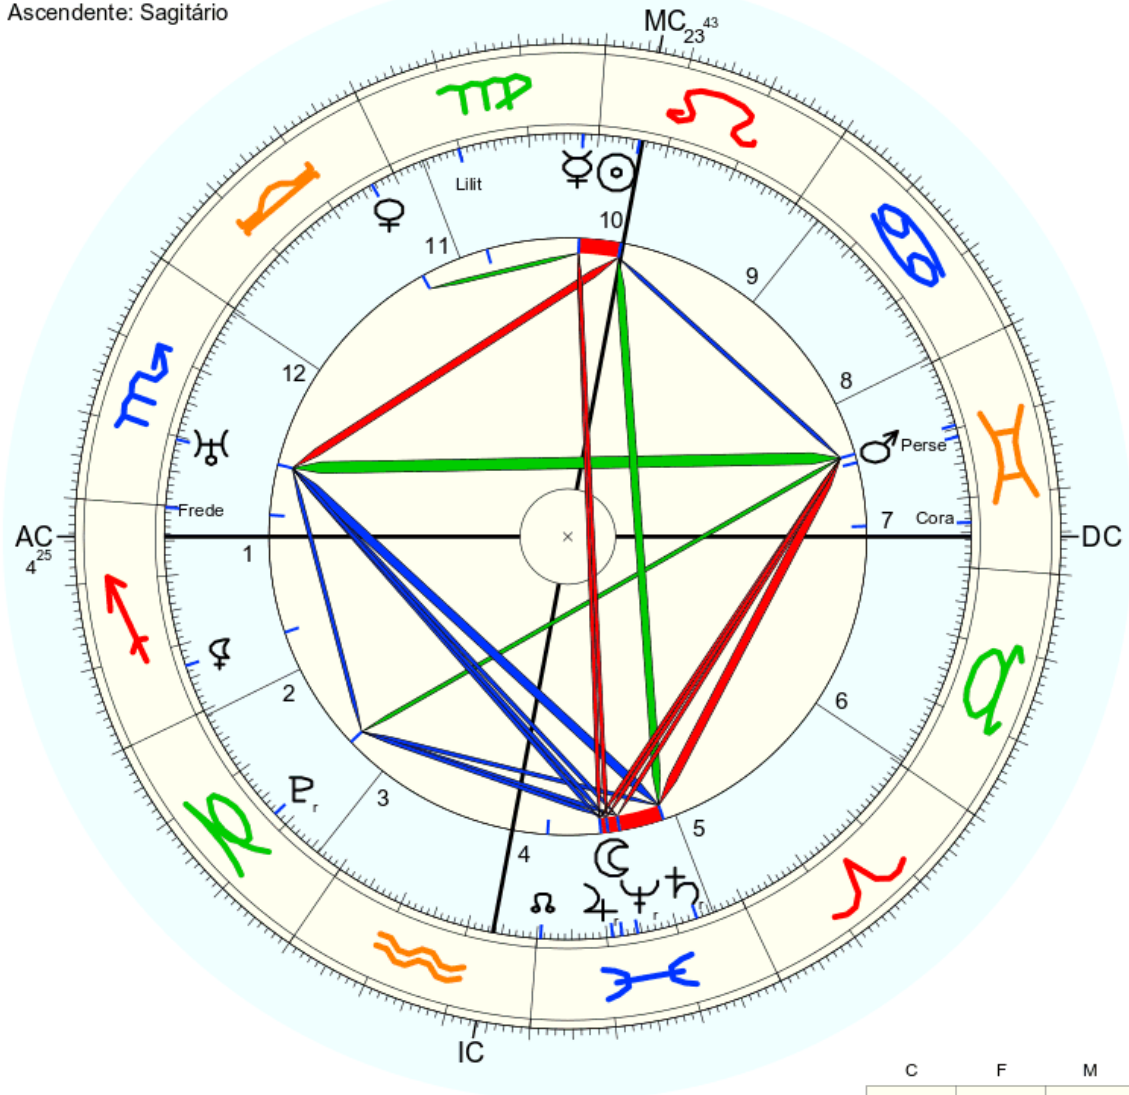

Nome: ♀ Cordeiro de Deus
n. em dom., 17 de agosto 53 greg.
em Brasília (Distrito Federal), BRAS
47w55'47, 15s46'47

Horas: 12:00 LMT
Tempo Univ.: 15:11:43
Tempo Sid.: 9:44:21

Título: 2.AT 0.0-1 11-Dez-2023

Mapa natal (Método: Astrodienst / Placidus)
Signo Solar: Leão
Ascendente: Sagitário

☉ Sol	♌ 24° 8' 46"	Dom.
☾ Lua	♐ 12° 11' 34"	
☿ Mercúrio	♊ 2° 14' 22"	Dom. Exalt.
♀ Vénus	♋ 3° 28' 32"	Dom.
♂ Marte	♌ 20° 29' 53"	
♃ Júpiter	♌ 10° 48' 59"r	Dom.
♄ Saturno	♌ 23° 4' 51"r	
♅ Urano	♍ 20° 25' 58"	Exalt.
♆ Neptuno	♌ 14° 25' 26"r	Dom.
♇ Plutão	♌ 17° 52' 49"r	
♁ Nodo médio	♌ 0° 31' 42"	
♄ Quiron	não disponível	
♀ Lilith	♌ 23° 6' 53"	
1181 Hathor	♍ 20° 7' 59"	
2340 Hathor	não disponível	
399 Persephone	♌ 18° 48' 46"	
504 Cora	♌ 6° 26' 17"	
678 Fredegundis	♌ 0° 15' 0"	
AC:	♐ 4° 24' 45"	
2:	♌ 0° 46'	
3:	♌ 26° 8'	
MC:	♌ 23° 42' 49"	
11:	♍ 25° 33'	
12:	♍ 0° 30'