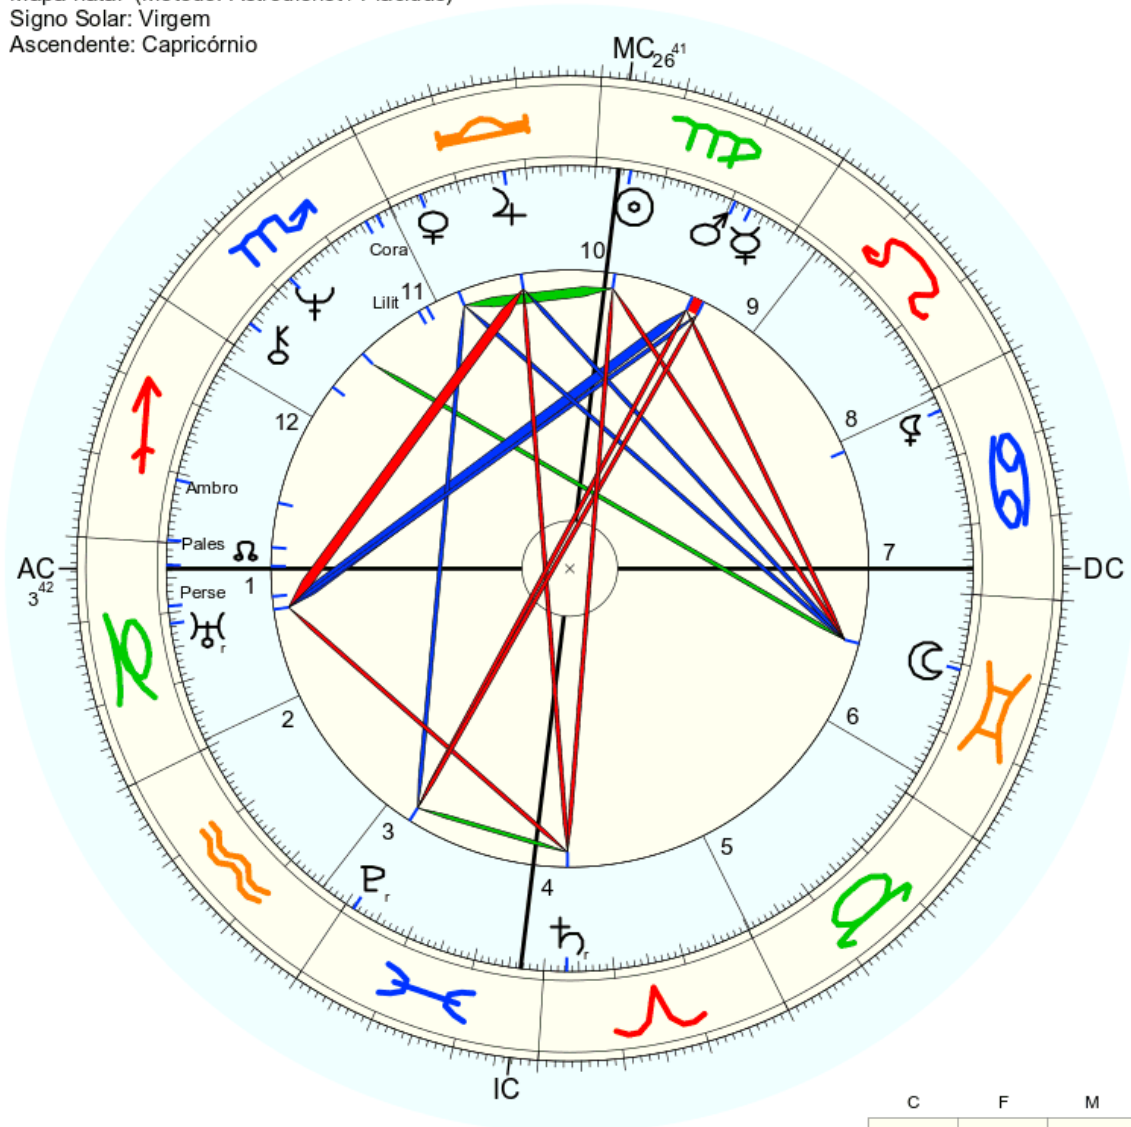

Nome: ♀ Deus
n. em qua., 18 de setembro 819 greg.
em Brasília (Distrito Federal), BRAS
47w55'47, 15s46'47

Horas: 12:00 LMT
Tempo Univ.: 15:11:43
Tempo Sid.: 11:47:51

Título: 2.AT 0.0-1 10-Dez-2023

Mapa natal (Método: Astrodienst / Placidus)
Signo Solar: Virgem
Ascendente: Capricórnio

☉ Sol	♍ 24° 59' 44"	
☾ Lua	♎ 19° 10' 37"	
☿ Mercúrio	♍ 7° 4' 21"	Dom. Exalt.
♀ Vênus	♎ 25° 31' 41"	Dom.
♂ Marte	♍ 9° 26' 50"	
♃ Júpiter	♌ 13° 7' 28"	
♄ Saturno	♌ 3° 14' 27"r	Queda
♅ Urano	♌ 11° 32' 49"r	
♆ Neptuno	♌ 17° 36' 30"	
♇ Plutão	♌ 1° 16' 27"r	
♁ Nodo médio	♌ 3° 13' 4"	
♄ Quiron	♌ 26° 12' 1"	
♀ Lilith	♎ 26° 49' 12"	
1181 Lilith	♌ 4° 6' 56"	
2340 Hathor	não disponível	
399 Persephone	♌ 9° 3' 10"	
504 Cora	♌ 2° 19' 10"	
49 Pales	♌ 29° 38' 2"	
193 Ambrosia	♌ 20° 58' 26"	
FC:	♌ 3° 41' 52" 2: ♋ 28° 51' 3: ♉ 25° 55'	
MC:	♎ 26° 41' 10" 11: ♏ 0° 12' 12: ♏ 3° 10'