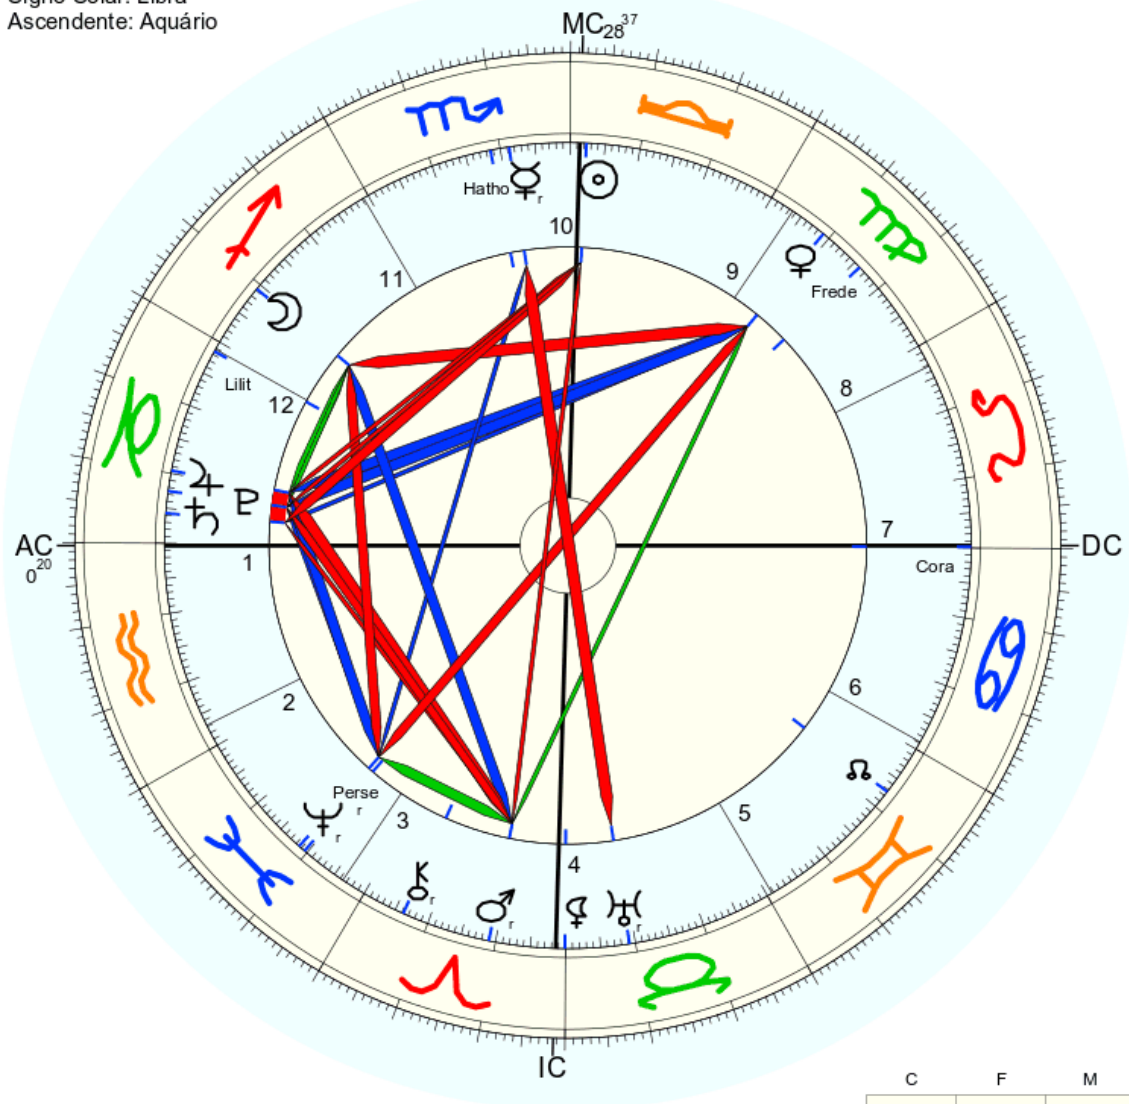

Nome: ♀ Cordeiro de Deus
n. em ter., 20 de outubro 2020
em Brasília (Distrito Federal), BRAS
47w55'47, 15s46'47

Horas: 12:00
Tempo Univ.: 15:00
Tempo Sid.: 13:46:24

Título: 2.AT 0.0-1 11-Dez-2023

Mapa natal (Método: Astrodienst / Placidus)
Signo Solar: Libra
Ascendente: Aquário

☉ Sol	♎ 27° 40' 42"	Queda
☾ Lua	♒ 20° 46' 25"	
☿ Mercúrio	♎ 8° 42' 46"r	
♀ Vénus	♎ 21° 1' 30"	Queda
♂ Marte	♒ 19° 2' 20"r	Dom.
♃ Júpiter	♎ 19° 36' 3"	Queda
♄ Saturno	♎ 25° 42' 58"	Dom.
♅ Urano	♎ 9° 8' 4"r	Queda
♆ Neptuno	♎ 18° 34' 42"r	Dom.
♇ Plutão	♎ 22° 33' 2"	
♁ Nodo médio	♎ 22° 41' 25"	
♄ Quiron	♒ 6° 14' 51"r	
♀ Lilit	♒ 29° 55' 1"	
1181 Lilit	♎ 1° 31' 6"	
2340 Hathor	♎ 11° 23' 48"	
399 Persephone	♎ 19° 34' 38"r	
504 Cora	♎ 0° 8' 43"	
678 Fredegundis	♎ 14° 1' 9"	
AC:	♒ 0° 19' 57"	
MC:	♎ 28° 37' 24"	

	C	F	M
F	♂ ♃ ♀	Co	☾
A	☉ MC	AC	♎
T	♂ ♃ ♀ ♁ ♃ ♄ ♅ ♆ ♇ ♈ ♉ ♊ ♋ ♌ ♍ ♎ ♏ ♐ ♑ ♒ ♓	♀ Fr	
A		♁ Ha	♒ Pe