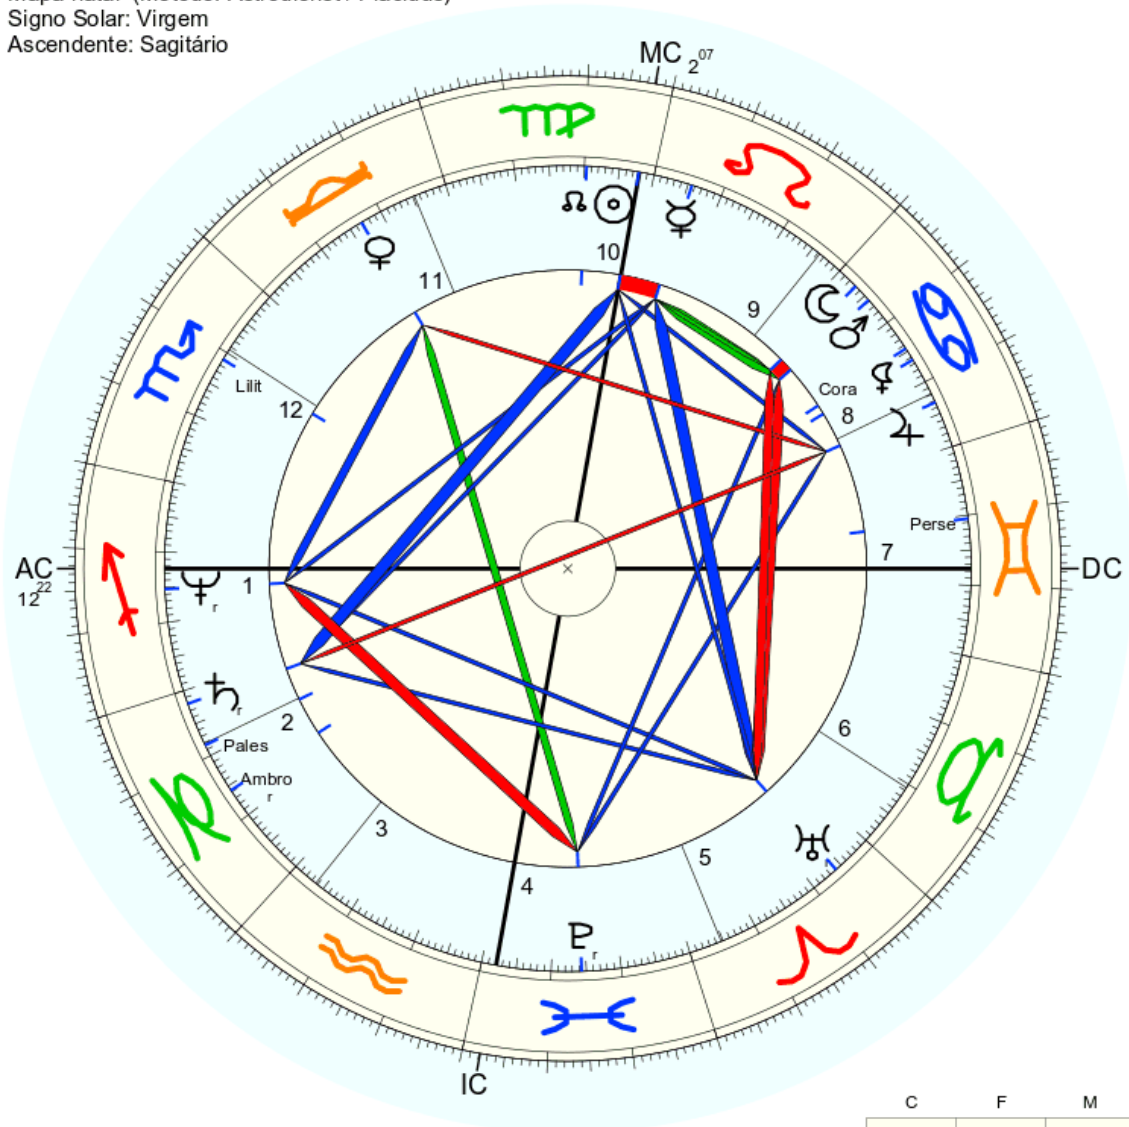

Saturno 1 + ouroboros 53 – 54 – 9

Nome: ♀ Deus  
 n. em ter., 26 de agosto 341 greg.  
 em Brasília (Distrito Federal), BRAS  
 47w55'47, 15s46'47

Horas: 12:00 LMT  
 Tempo Univ.: 15:11:43  
 Tempo Sid.: 10:16:36

Título: 2.AT 0.0-1 10-Dez-2023

Mapa natal (Método: Astrodienst / Placidus)  
 Signo Solar: Virgem  
 Ascendente: Sagitário

☉ Sol	♍ 2° 11' 57"	
☾ Lua	♏ 26° 49' 50"	Dom.
☿ Mercúrio	♌ 24° 26' 1"	
♀ Vênus	♋ 13° 8' 34"	Dom.
♂ Marte	♌ 24° 9' 7"	Queda
♃ Júpiter	♌ 6° 44' 37"	Exalt.
♄ Saturno	♏ 1° 57' 11"r	Dom.
♅ Urano	♏ 24° 3' 23"r	
♆ Neptuno	♏ 15° 16' 49"r	
♇ Plutão	♏ 14° 19' 49"r	
♁ Nodo médio	♍ 9° 41' 15"	
♄ Quiron	não disponível	
♀ Lilith	♏ 13° 35' 35"	
1181 Lilith	♍ 11° 5' 43"	
2340 Hathor	não disponível	
399 Persephone	♏ 19° 30' 1"	
504 Cora	♏ 15° 28' 10"	
49 Pales	♏ 8° 20' 55"	
193 Ambrosia	♏ 15° 44' 31"r	
AC:	♏ 12° 22' 3"	2: ♋ 8° 6' 3: ♌ 3° 42'
MC:	♍ 2° 7' 28"	11: ♋ 4° 43' 12: ♌ 9° 26'