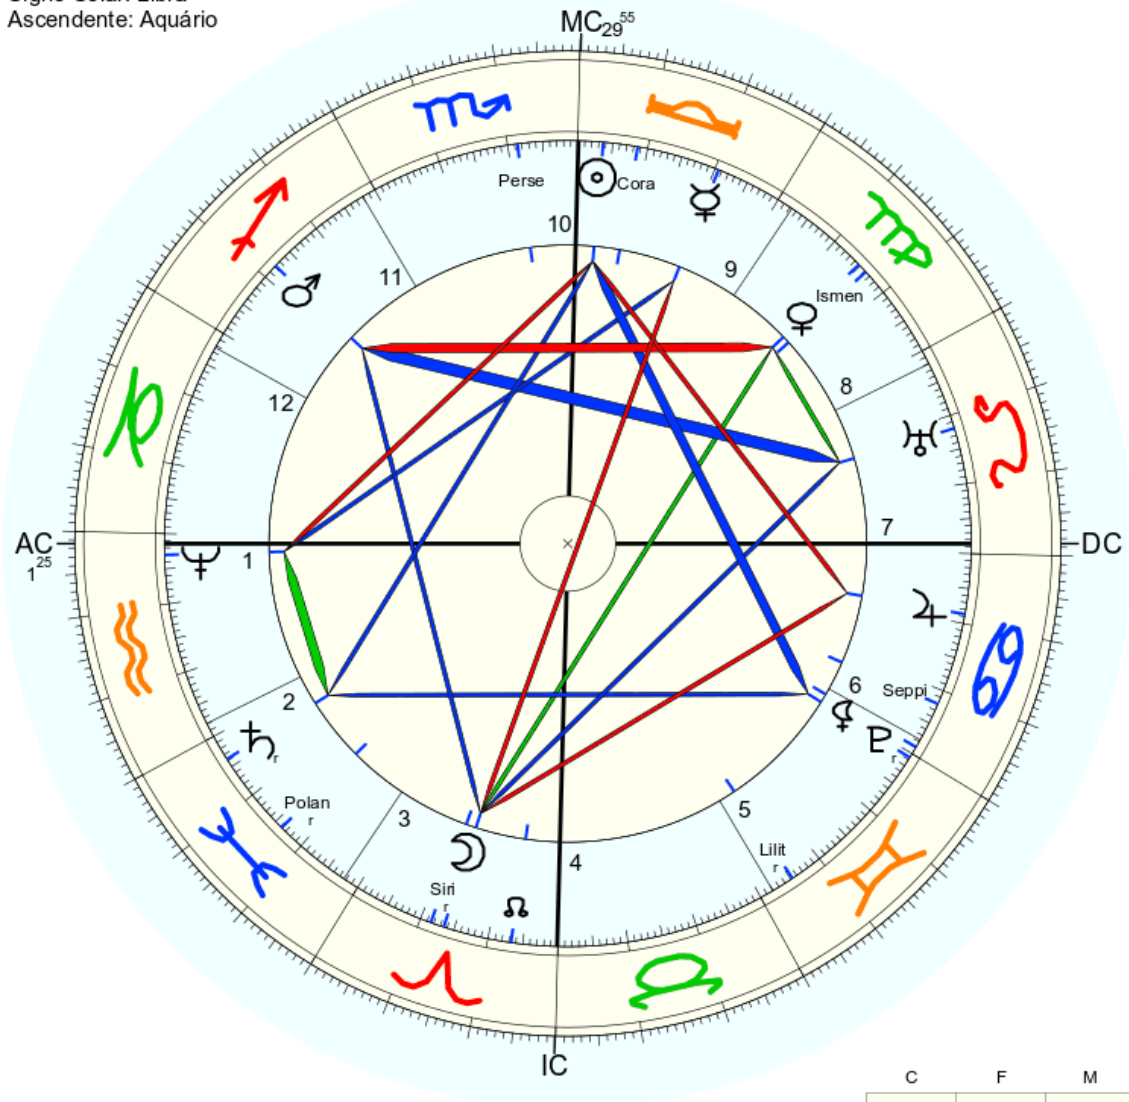

Exu Enugbarijó engole mundos e criações para recriar com seu Axé, com seu poder, com sua presença!

Laroyê Exu

Nome: ♀ Maria Quitéria - 7 encruzilhadas  
 n. em sab., 19 de outubro 199 greg.  
 em Brasília (Distrito Federal), BRAS  
 47w55'47, 15s46'47

Horas: 12:00 LMT  
 Tempo Univ.: 15:11:43  
 Tempo Sid.: 13:51:09

Título: 2.AT 0.0-1 10-Dez-2023

Mapa natal (Método: Astrodienst / Placidus)  
 Signo Solar: Libra  
 Ascendente: Aquário

☉ Sol	♏ 26° 22' 18"	Queda
☾ Lua	♏ 13° 30' 33"	
☿ Mercúrio	♏ 9° 28' 18"	
♀ Vênus	♏ 15° 14' 40"	Queda
♂ Marte	♏ 17° 51' 41"	
♃ Júpiter	♏ 21° 20' 42"	Exalt.
♄ Saturno	♏ 3° 44' 57"r	
♅ Urano	♏ 18° 2' 58"r	Detr.
♆ Neptuno	♏ 3° 1' 43"	
♇ Plutão	♏ 29° 22' 7"r	
♁ Nodo médio	♏ 23° 19' 8"	
♄ Quiron	não disponível	
♀ Lillith	♏ 1° 6' 2"	
1181 Lillith	♏ 5° 16' 21"r	
2340 Hathor	não disponível	
399 Pheosphone	♏ 8° 36' 12"	
504 Cora	♏ 21° 25' 3"	
142 Polana	♏ 16° 13' 46"r	
190 Ismene	♏ 13° 49' 13"	
332 Siri	♏ 11° 32' 57"r	
483 Seppina	♏ 7° 59' 19"	
PC	♏ 1° 25' 17"	2: ♏ 27° 56"
MC	♏ 29° 55' 2"	11: ♏ 1° 59"