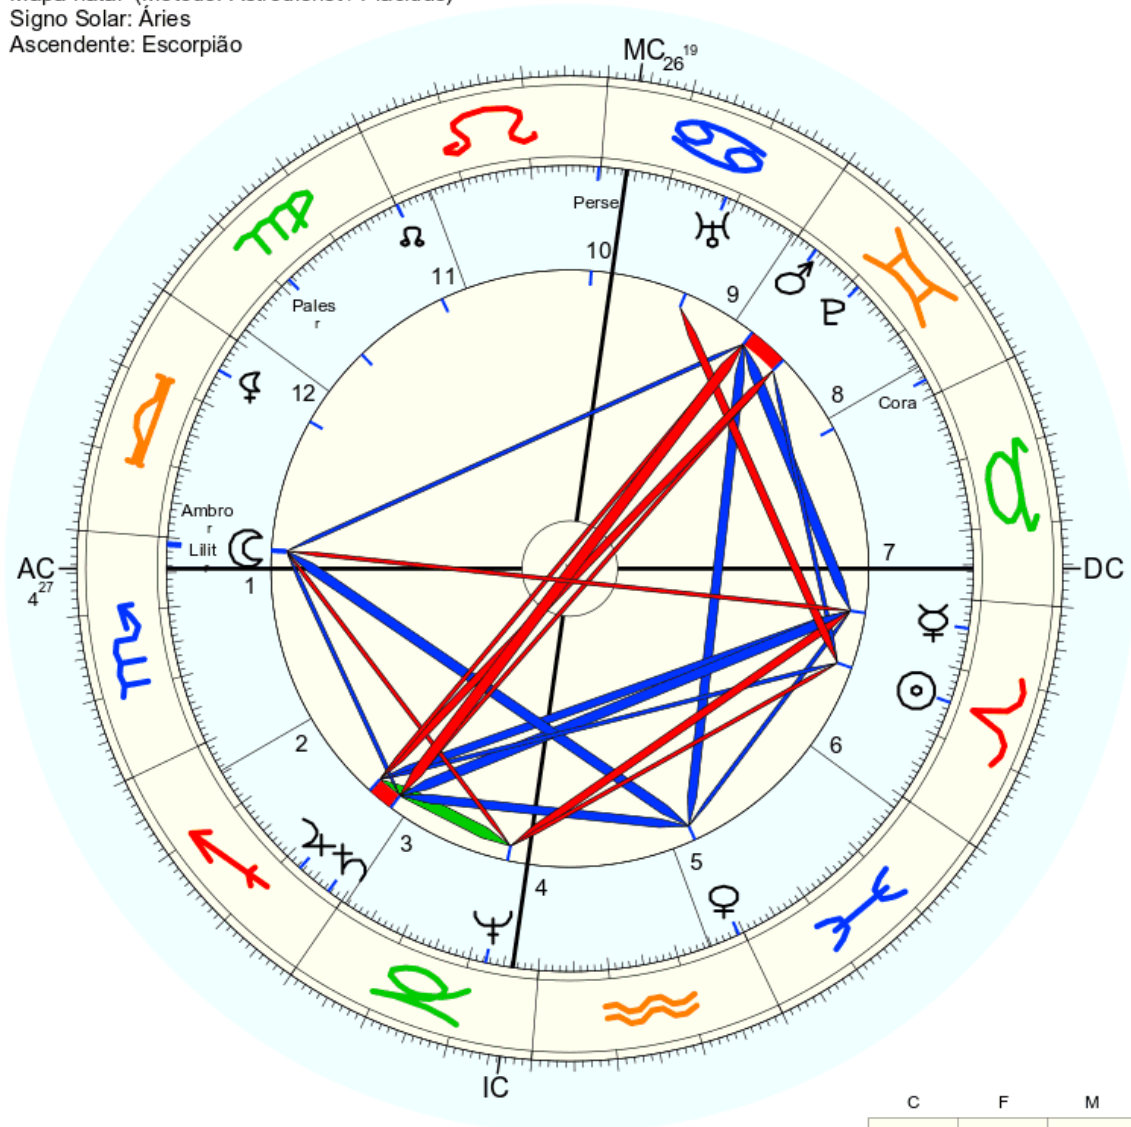

Nome: ♀ Deus
n. em qui., 4 de abril 193 greg.
em Brasília (Distrito Federal), BRAS
47w55'47, 15s46'47

Horas: 19:00 LMT
Tempo Univ.: 22:11:43
Tempo Sid.: 7:53:28

Título: 2.AT 0.0-1 10-Dez-2023

Mapa natal (Método: Astrodienst / Placidus)
Signo Solar: Áries
Ascendente: Escorpião

☉ Sol	♈ 15° 3' 3"	Exalt.
☾ Lua	♉ 0° 54' 5"	Queda
☿ Mercúrio	♊ 25° 53' 52"	
♀ Vênus	♋ 29° 14' 0"	
♂ Marte	♌ 26° 47' 20"	
♃ Júpiter	♍ 22° 27' 3"	Dom.
♄ Saturno	♎ 27° 39' 5"	
♅ Urano	♏ 11° 38' 10"	
♆ Neptuno	♐ 22° 24' 15"	
♇ Plutão	♑ 18° 47' 33"	
♁ Nodo médio	♈ 29° 48' 52"	
♄ Quiron	não disponível	
♀ Lilith	♏ 4° 56' 17"	
1181 Lilith	♏ 1° 11' 37"r	
2340 Hathor	não disponível	
399 Persephone	♋ 0° 19' 20"	
504 Cora	♌ 2° 26' 23"	
49 Pales	♍ 18° 35' 47"r	
193 Ambrosia	♏ 0° 46' 10"r	
AC:	♏ 4° 27' 17"	2: ♋ 4° 35'
		3: ♌ 0° 41'
MC:	♑ 26° 18' 48"	11: ♋ 24° 45'
		12: ♌ 28° 3'

	C	F	M
F	☉ ♀	♋ Pe	♌ ♃
A	♀	♀	♌ P Co
T	♋		Pa
A	♏ MC	♏ Li Am AC