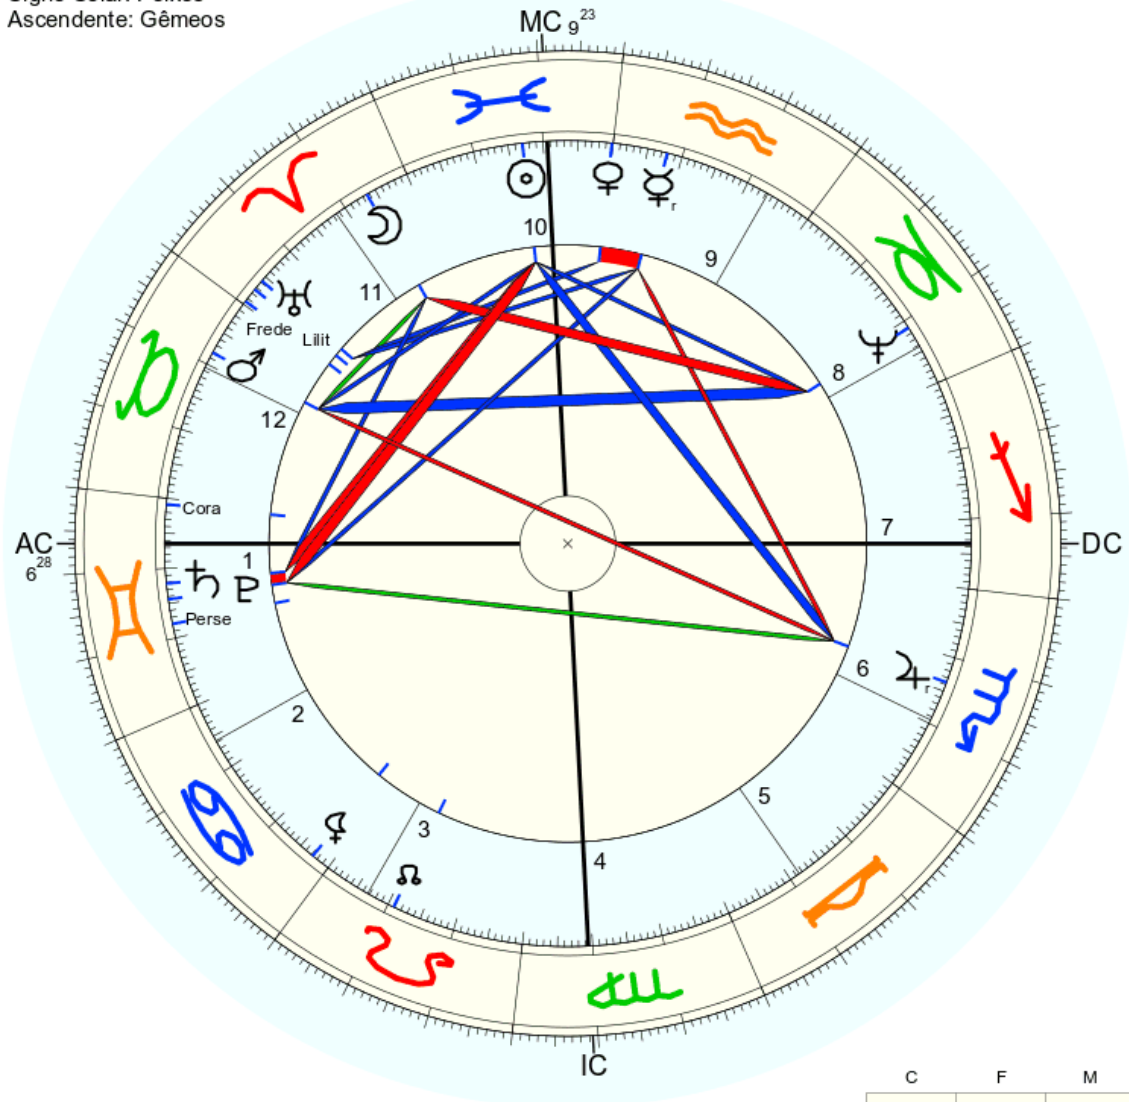

Nome: ♀ Exu
n. em dom., 3 de março 678 greg.
em Brasília (Distrito Federal), BRAS
47w55'47, 15s46'47

Horas: 12:00 LMT
Tempo Univ.: 15:11:43
Tempo Sid.: 22:43:56

Título: 2.AT 0.0-1 11-Dez-2023

Mapa natal (Método: Astrodienst / Placidus)
Signo Solar: Peixes
Ascendente: Gêmeos

☉ Sol	♋ 12° 56' 32"
☾ Lua	♏ 6° 21' 11"
☿ Mercúrio	♏ 22° 11' 30"r
♀ Vénus	♋ 0° 10' 35" Exalt.
♂ Marte	♏ 8° 10' 19" Detr.
♃ Júpiter	♏ 16° 19' 36"r
♄ Saturno	♋ 12° 9' 11"
♅ Urano	♏ 25° 46' 26"
♆ Neptuno	♏ 8° 51' 5"
♇ Plutão	♏ 14° 24' 13"
♁ Nodo médio	♏ 10° 53' 4"
♁ Quiron	não disponível
♀ Lilith	♏ 27° 15' 20"
1181 Lilith	♏ 27° 21' 18"
2340 Hathor	não disponível
399 Persephone	♋ 17° 58' 4"
504 Cora	♋ 0° 52' 0"
678 Fredegundis	♏ 29° 29' 42"
AC:	♊ 6° 27' 56" 2: ♉ 5° 46' 3: ♏ 6° 43'
MC:	♋ 9° 23' 10" 11: ♏ 11° 29' 12: ♏ 10° 31'